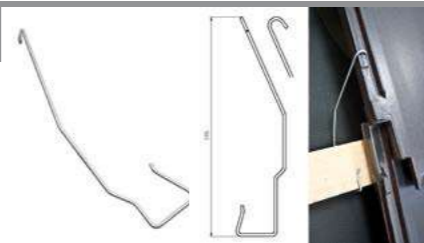

- Utrošak: preporuka je da se postavlja na svaki crep po obodu krova (streha, sleme, leva i desna ivica krova). Na ostatak krova postavlja se svaki četvrti crep.

KOPČA ZA ŽLEBNJAK

Bojeni metalni pričvršni element koji se koristi za pričvršćivanje slemenihih crepova u suvom postupku ugradnje. Vijkom se učvrsti crep za letvu, a onda se sa drugim vijkom kopča spoji direktno na letvu.