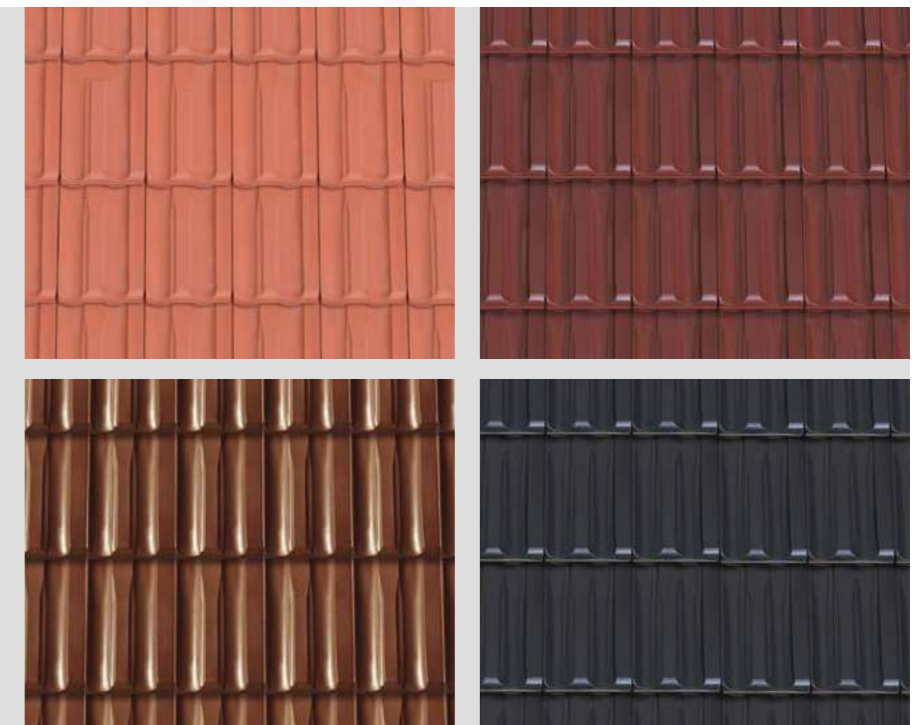

SPECIJALNI ELEMENTI

Specijalni elementi su raspoloživi u bojama: natur, bordo, crna i braon.