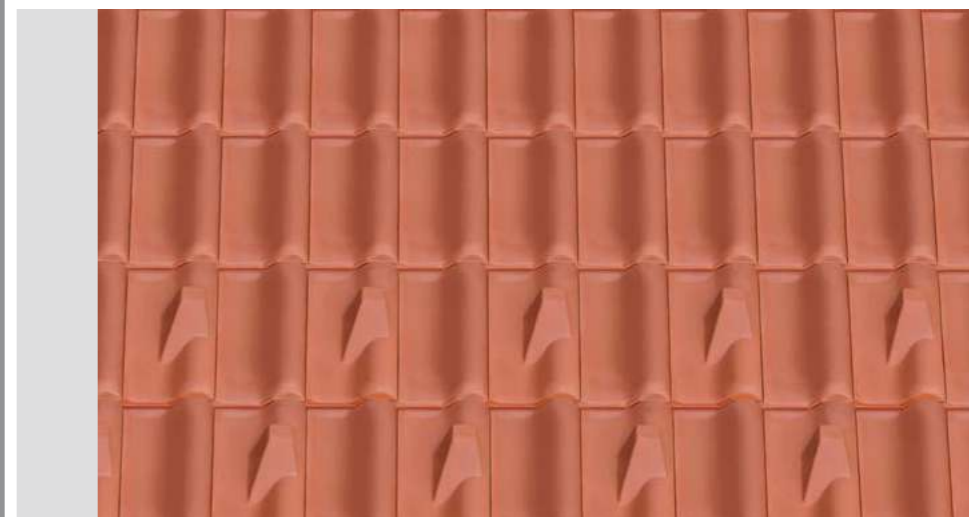

Crep Ideal

Ideal je glineni crep proizveden savremenom tehnologijom izrade u "U" – kasetama, pečen na temperaturi od 1040 °C. Pripada porodici polumediteranskih crepova. Svojom geometrijom i zaptivnim karakteristikama pogodan je za sve vremenske uslove, a naročito u vetrovitim područjima.

Presovanje gipsanim kalupima u izradi daje ovom crepu markantan izgled i izražen reljef, naročito žljebova, što omogućava izuzetno lako uklapanje na krovu i zaptivnost krovne ravni. **Ideal** je prepoznat po odličnoj funkcionalnosti, tačnim dimenzijama i dvostrukom falcu. Dostupan je u natur boji.

Ispitan po standardu SRPS EN 1304

- Masa crepa 2,9 - 3,1kg
- Pojedinačna dimenzija cca 415x260mm
- Maksimalna pokrivna dužina cca 340mm
- Pokrivna širina cca 200mm
- Preporučeni razmak letava cca 34cm
- Minimalni stepen nagiba krova 22°
- Utrošak na 1m² krova 14,7 kom
- Pakovanje 320 komada na paleti (težina pakovanja cca 1000kg)
- Dimenzije pakovanja 1133x850mm