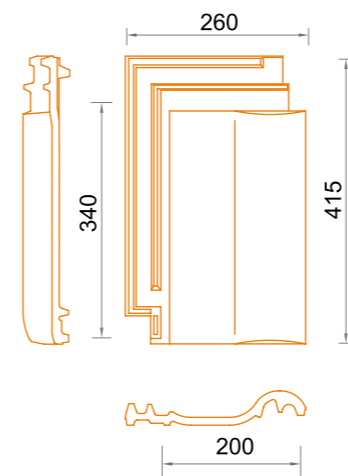

IDEAL

40
GODINA
garancije