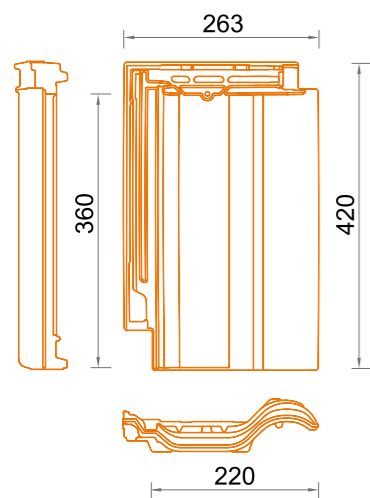

Ispitan po standardu SRPS EN 1304

- Masa crepa 2,9 - 3,1kg
- Pojedinačna dimenzija cca 415x260mm
- Maksimalna pokrivna dužina cca 355mm
- Pokrivna širina cca 220mm
- Preporučeni razmak letava cca 30,0cm - 35,0cm
- Minimalni stepen nagiba krova 22°
- Utrošak na 1m² krova 12,8 - 15,0 kom
- Pakovanje 320 komada na paleti (težina pakovanja cca 1000kg)
- Dimenzije pakovanja 1133x850mm

Crep Ideal Plus

Ideal Plus je novi model crepa iz porodice Nexe crepova. Duplo falcovani crep, polumediteran s mogućnošću kliznog letvanja. Karakterišu ga odlična funkcionalnost, tačne dimenzije i dvostruki falc. Najbitnija prednost primene crepa Ideal Plus u odnosu na druge slične crepove od gline je njegovo konstruktivno rešenje koje omogućava **klizno letvisanje krovne ravni u rasponu od 34 cm do 35,5 cm**. Ovakvim načinom postavljanja crepa Ideal Plus eliminišu se greške nastale tokom izvođenja krovne konstrukcije, a sama konstrukcija crepa omogućava da se na već postojećoj krovnoj ravni s lakoćom zameni stari crep. Ideal Plus je dostupan u natur i engobiranoj varijanti, a dostupne boje su bordo i crna.