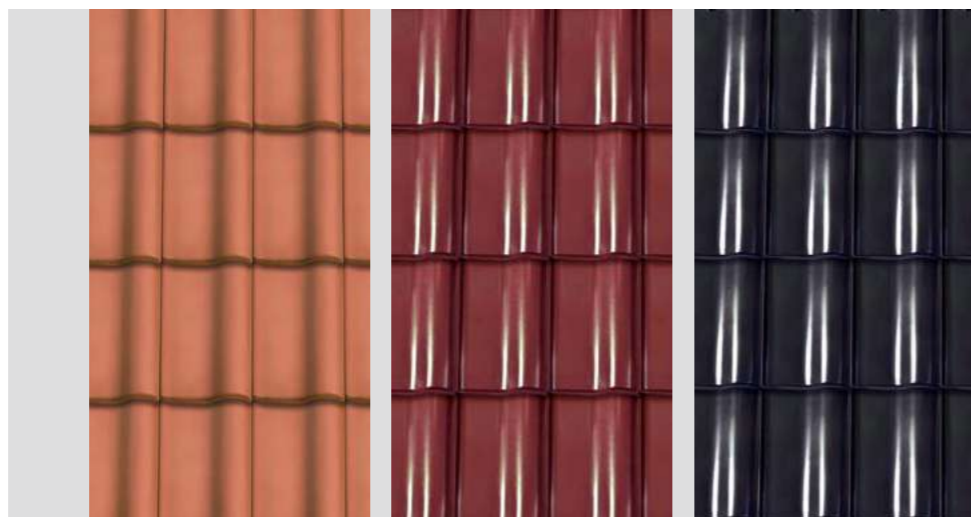

SPECIJALNI ELEMENTI

Specijalni elementi su raspoloživi u bojama: natur, bordo i crna.