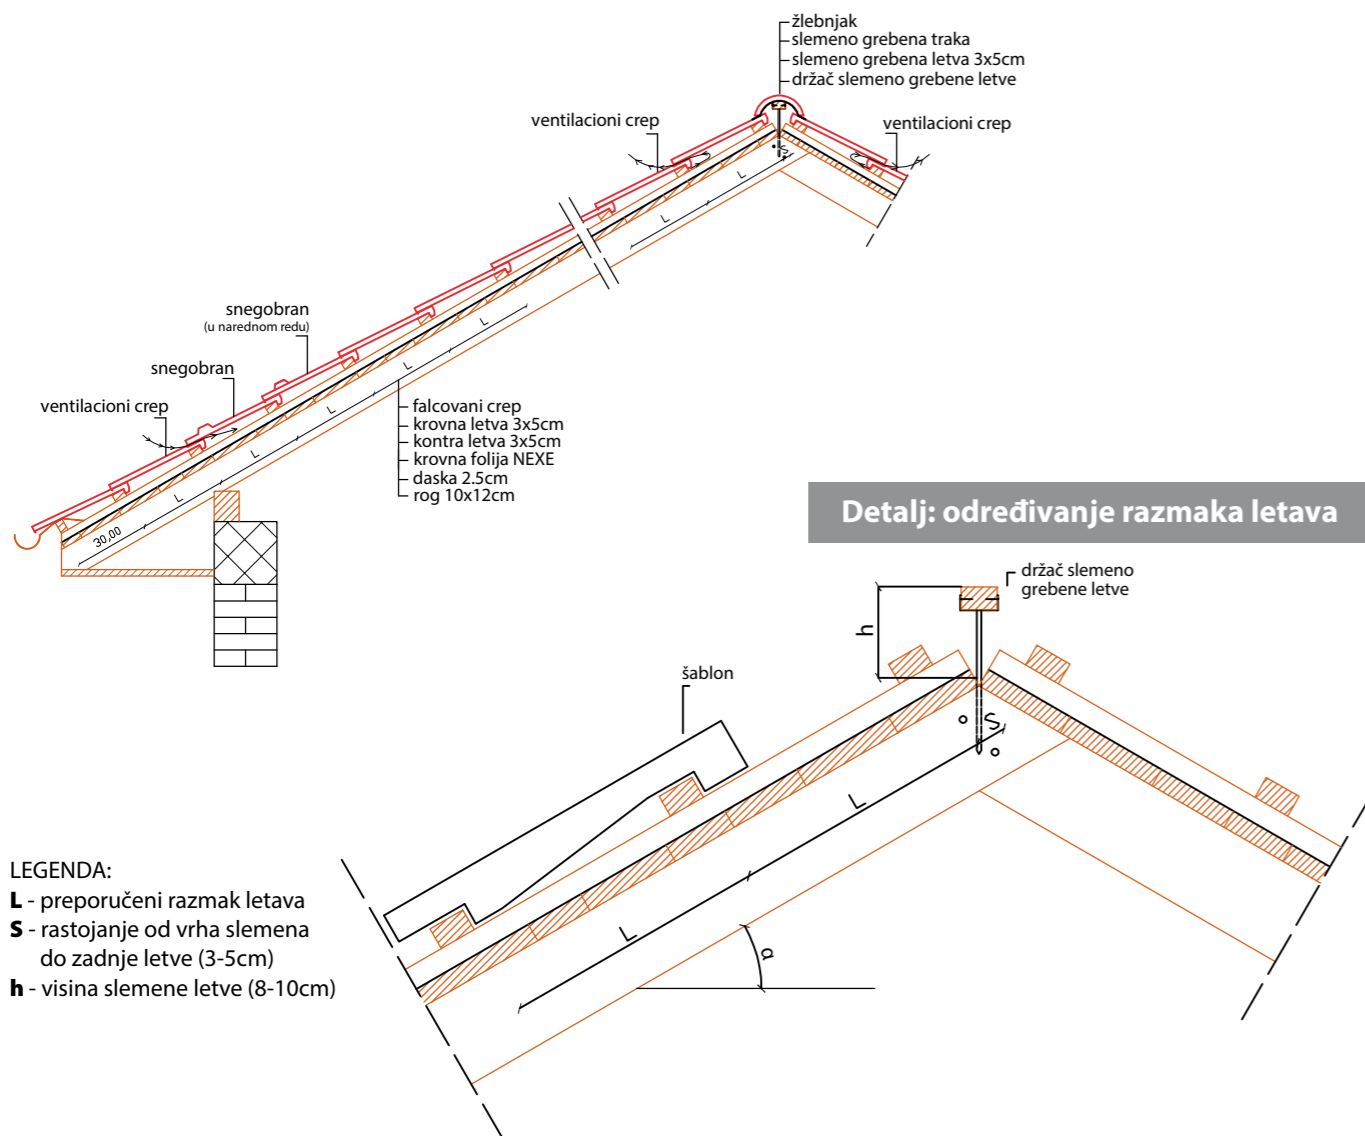

TEHNIČKA PODRŠKA

POPREČNI PRESEK KROVA

LEGENDA:

- **L** - preporučeni razmak letava
- **S** - rastojanje od vrha slemena do zadnje letve (3-5cm)
- **h** - visina slemene letve (8-10cm)