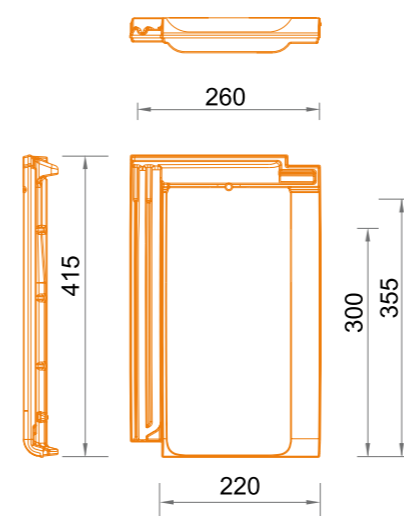

KLASIK PLUS

40
GODINA
garancije

Crep Klasik Plus

Klasik Plus pripada kategoriji presovanog crepa za pokrivanje krovova. Duboki dupli falcevi omogućavaju izvanrednu zaptivnost krovne površine. Najbitnija prednost primene crepa Klasik Plusa u odnosu na druge slične crepove od gline je njegovo konstruktivno rešenje koje omogućava **klizno letvisanje krovne ravni u rasponu od 30,0 cm do 35,0 cm**. Ovakvim načinom postavljanja crepa KLASIK PLUS eliminišu se greške nastale tokom izvođenja krovne konstrukcije, a sama konstrukcija crepa omogućava da se na već postojećoj krovnoj ravni sa lakoćom zameni stari crep. Klasik Plus je dostupan u natur i engobiranoj varijanti, a dostupne boje su bordo, braon i crna.