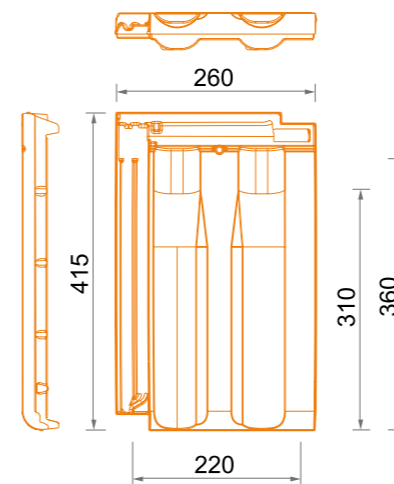

GLINEX TREND

40
GODINA
garancije

Crep Glinex Trend

Glinex Trend pripada kategoriji presovanog crepa za pokrivanje krovova. Duboki dupli falcevi omogućavaju izvanrednu zaptivost krovne površine. Najbitnija prednost primene crepa Glinex Trend u odnosu na druge slične crepove od gline je njegovo konstruktivno rešenje koje omogućava **klizno letvisanje krovne ravni u rasponu od 31,5 cm do 35,5 cm**. Ovakvim načinom postavljanja crepa Glinex Trend eliminišu se greške nastale tokom izvođenja krovne konstrukcije, a sama konstrukcija crepa omogućava da se na već postojećoj krovnoj ravni sa lakoćom zameni stari crep. Glinex Trend je dostupan u natur i engobiranoj varijanti, a dostupne boje su bordo, braon i crna.