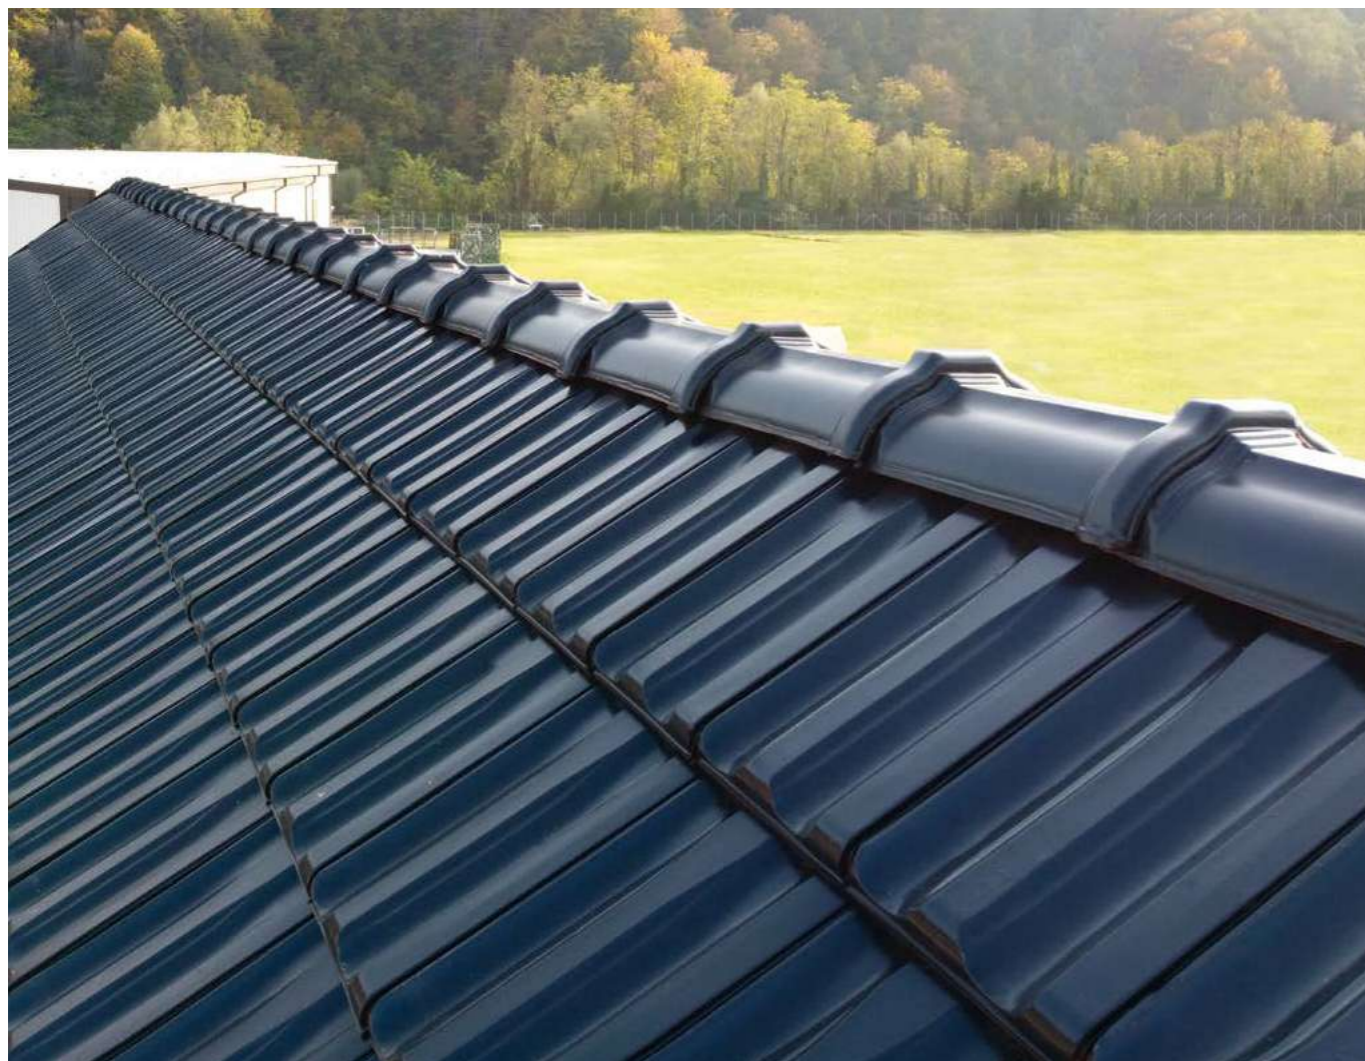

NEXE crepovi napravljeni su kompletno od prirodnih materijala, a svojom funkcionalnošću i primenom zadovoljavaju podjednako primenu na kontinentalnim i na mediteranskim područjima. Zahvaljujući postupku engobiranja, u čijem sastavu se nalazi miks prirodnih mešavina gline, praša i pigmenata metala, crepovi su izradjeni u različitim bojama sa glatkim i sjajnim površinama. Engobiranje usporava proces korozije crepa i dodatno produžava osnovni estetski izgled krova. Svaki crep ima garanciju od 40 godina na kvalitet i postojanje.

GLINEX TREND

40
GODINA
garancije

Crep Glinex Trend

Glinex Trend pripada kategoriji presovanog crepa za pokrivanje krovova. Duboki dupli falcevi omogućavaju izvanrednu zaptivost krovne površine. Najbitnija prednost primene crepa Glinex Trend u odnosu na druge slične crepove od gline je njegovo konstruktivno rešenje koje omogućava **klizno letvisanje krovne ravni u rasponu od 31,5 cm do 35,5 cm**. Ovakvim načinom postavljanja crepa Glinex Trend eliminišu se greške nastale tokom izvođenja krovne konstrukcije, a sama konstrukcija crepa omogućava da se na već postojećoj krovnoj ravni sa lakoćom zameni stari crep. Glinex Trend je dostupan u natur i engobiranoj varijanti, a dostupne boje su bordo, braon i crna.